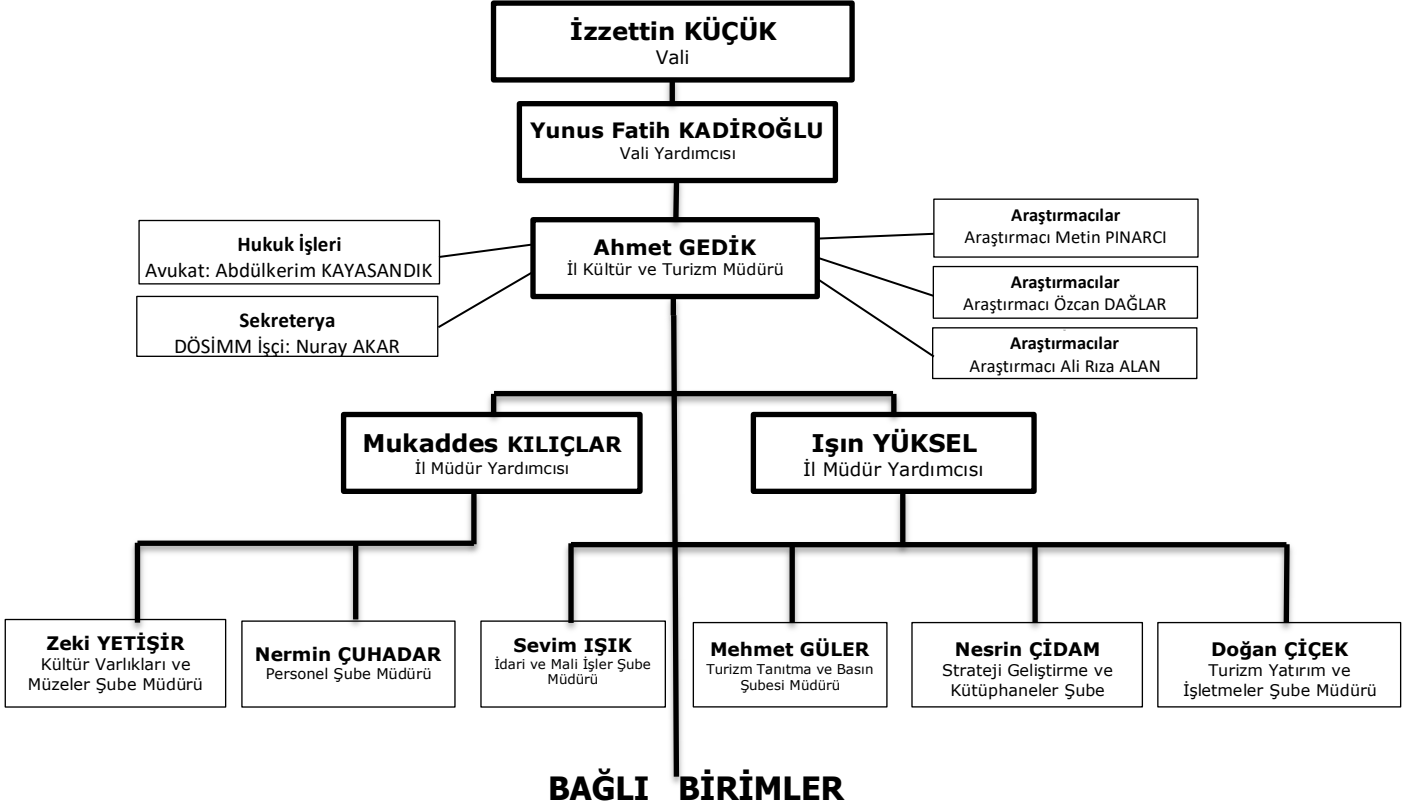

BURSA VALİLİĞİ
İL KÜLTÜR VE TURİZM MÜDÜRLÜĞÜ

MERKEZE DOĞRUDAN BAĞLI BİRİMLER