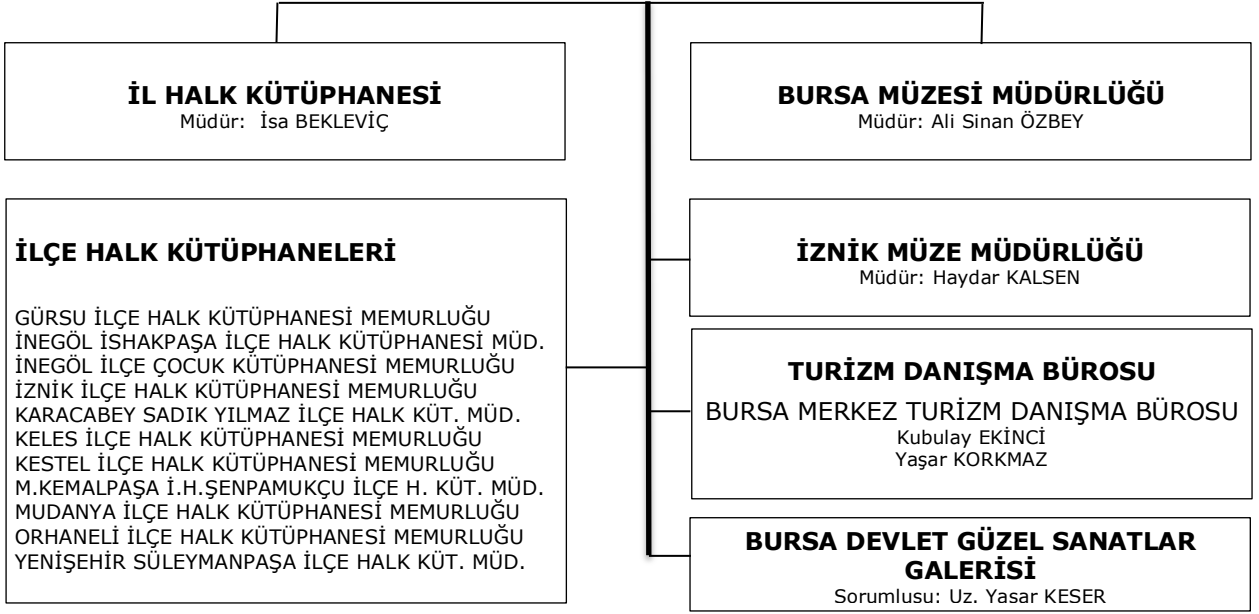

BURSA VALİLİĞİ
İL KÜLTÜR VE TURİZM MÜDÜRLÜĞÜ

MERKEZE DOĞRUDAN BAĞLI BİRİMLER